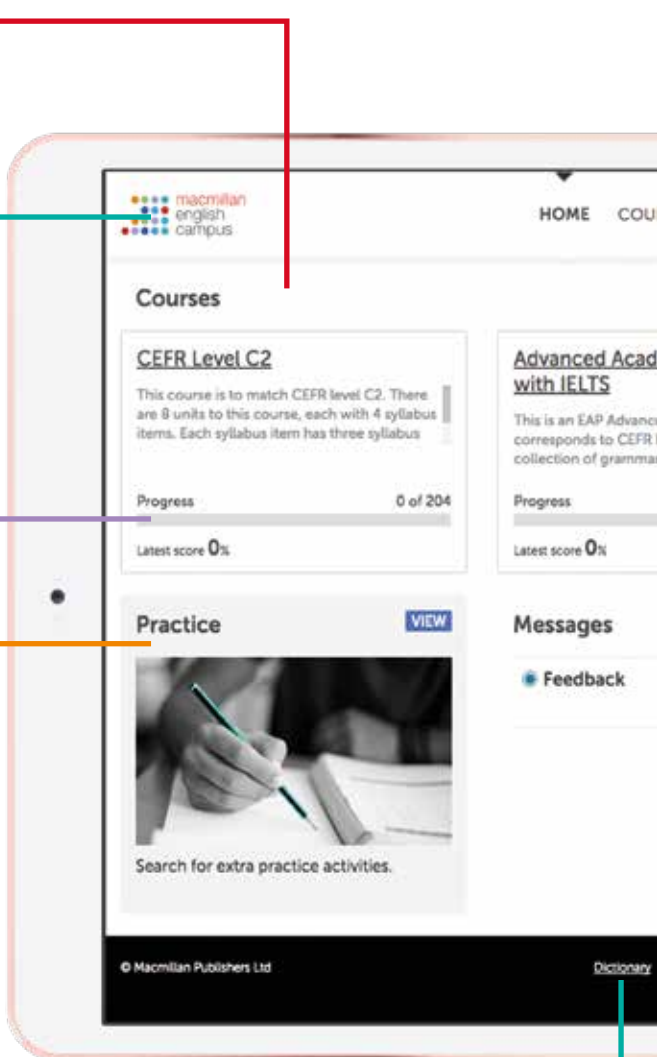

Monitoraggio:

gli studenti possono facilmente monitorare i propri progressi

Practice:

gli studenti accedono a un archivio con attività aggiuntive su tanti argomenti per ogni livello

Dizionario:

accesso diretto al nostro dizionario monolingua in rete

Messaggi:

per ricevere e inviare messaggi all'istante con la possibilità di allegare le risorse salvate in precedenza con lo strumento 'segnalibro' o 'bookmark'

Notifiche:

per ricevere avvisi e comunicati