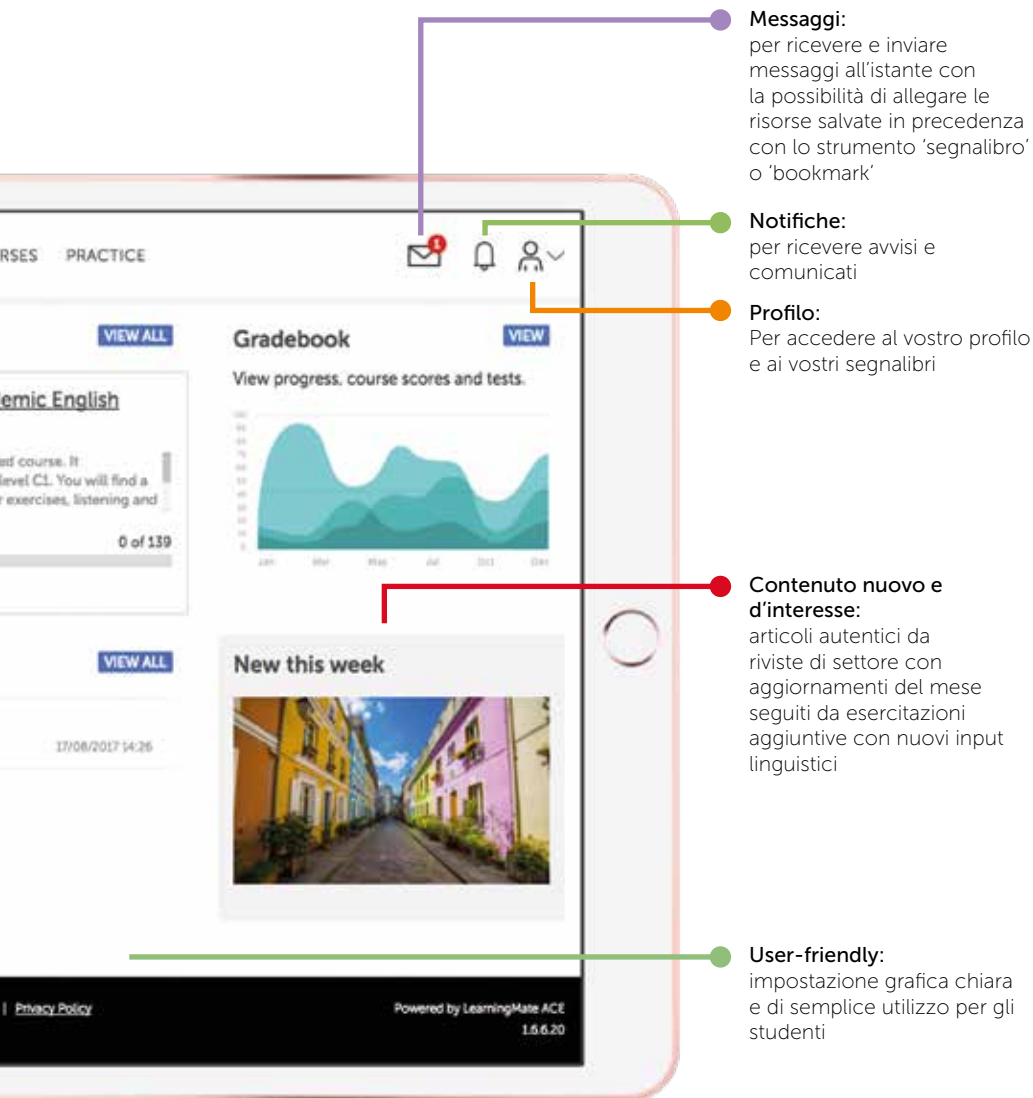

Una piattaforma completa

Accesso:

gli studenti possono accedere e migliorare la conoscenze dell'inglese in qualsiasi momento e da qualsiasi strumento portatile

Personalizzazione:

è possibile inserire il logo dell'istituzione o ente che ha in dotazione Campus

Monitoraggio:

gli studenti possono facilmente monitorare i propri progressi

Practice:

gli studenti accedono a un archivio con attività aggiuntive su tanti argomenti per ogni livello

Dizionario:

accesso diretto al nostro dizionario monolingua in rete

Messaggi:

per ricevere e inviare messaggi all'istante con la possibilità di allegare le risorse salvate in precedenza con lo strumento 'segnalibro' o 'bookmark'

Notifiche:

per ricevere avvisi e comunicati